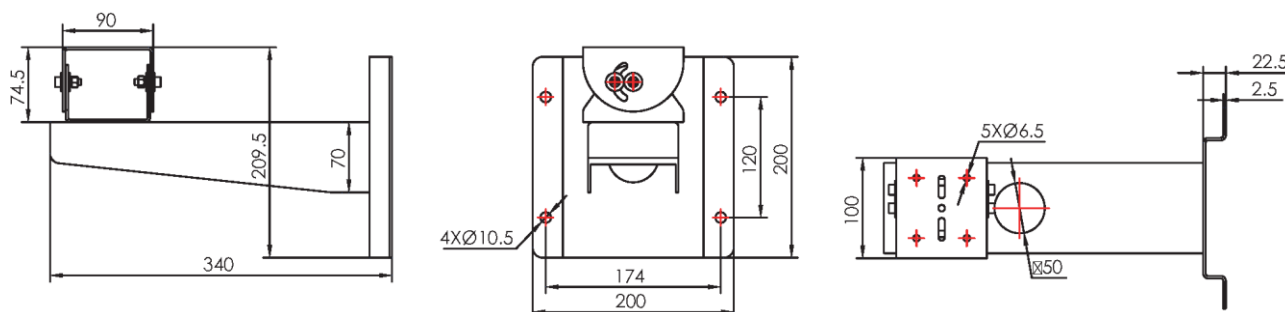

РАЗМЕРЫ

Дополнительные принадлежности

HEISS-WM - кронштейн для крепления взрывозащищенной камеры на стене

HEICC-2301T

ВЗРЫВОБЕЗОПАСНАЯ IP-КАМЕРА 1080p С ФУНКЦИЕЙ "ДЕНЬ/НОЧЬ"

ИНФОРМАЦИЯ ДЛЯ ЗАКАЗА

HEICC-2301T-12	Взрывобезопасная стационарная камера с разрешением 1080p, степень защиты IP68, функция «день/ночь» (True Day/Night), ONVIF, объектив 12 мм
HEICC-2301T-16	Взрывобезопасная стационарная камера с разрешением 1080p, степень защиты IP68, функция «день/ночь» (True Day/Night), ONVIF, объектив 16 мм
HEICC-2301T-25	Взрывобезопасная стационарная камера с разрешением 1080p, степень защиты IP68, функция «день/ночь» (True Day/Night), ONVIF, объектив 25 мм
HEICC-2301T-35	Взрывобезопасная стационарная камера с разрешением 1080p, степень защиты IP68, функция «день/ночь» (True Day/Night), ONVIF, объектив 35 мм
HEICC-2301T-5V50	Взрывобезопасная стационарная камера с разрешением 1080p, степень защиты IP68, функция «день/ночь» (True Day/Night), ONVIF, объектив с переменным фокусным расстоянием 5-50 мм
HEICC-WM	Кронштейн из нержавеющей стали для крепления взрывобезопасной камеры на стене