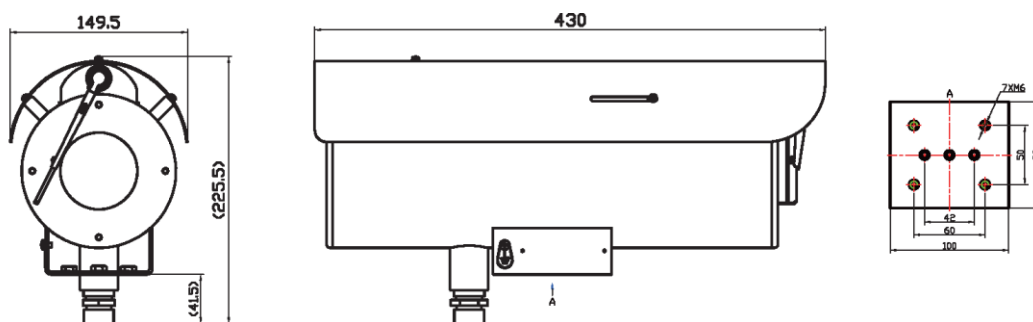

HEISS-2301T

ВЗРЫВОБЕЗОПАСНАЯ IP-КАМЕРА 1080p С ФУНКЦИЕЙ "ДЕНЬ/НОЧЬ"

ТЕХНИЧЕСКИЕ ХАРАКТЕРИСТИКИ

Параметры окружающей среды	
Рабочая температура	-40...+60°C
Степень защиты	IP68
Система просмотра данных	
Браузер	IE 6.0 или выше
Медиа-плеер	VLC, Quick Time, Real Player
Программное обеспечение	
ПО	Honeywell HUS Platform 4.1 или выше
Соответствие стандартам	
Сертификация	ATEX II 2 GD; Exd IIC T6 Gb, Ex t IIIC T80°C Db, ГОСТ Р

РАЗМЕРЫ