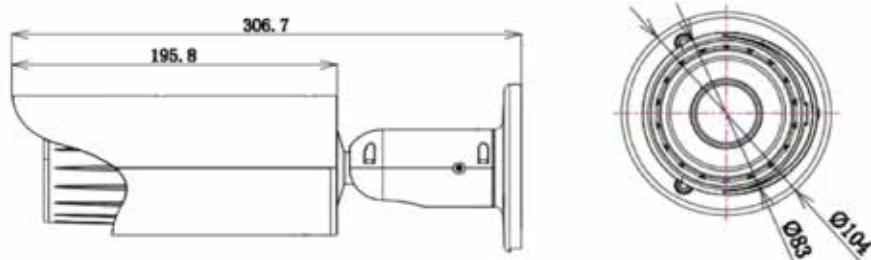

НІСС-2500МІ

ВАНДАЛОЗАЩИЩЕННАЯ ВСЕПОГОДНАЯ ІР-КАМЕРА В ЦИЛИНДРИЧЕСКОМ КОРПУСЕ СО ВСТРОЕННОЙ ІК-ПОДСВЕТКОЙ И ОБЪЕКТИВОМ С СЕРВОПРИВОДАМИ, 1080P

РАЗМЕРЫ

Единицы: мм

ИНФОРМАЦИЯ ДЛЯ ЗАКАЗА

НІСС-2500МІ	Вандалозащищенная всепогодная ІР-камера в цилиндрическом корпусе со встроенной ІК-подсветкой и объективом с сервоприводами. Разрешение 1080p, ІК-подсветка с дальностью до 30 м, объектив с фокусным расстоянием 3-9 мм и сервоприводами, H.264 High Profile, режим «день/ночь» с механическим фильтром (TDN), широкий динамический диапазон (WDR), ONVIF Profile S, встроенное хранилище емкостью до 64 Гбайт, ІР66, питание PoE или 12 В пост. тока

Для получения дополнительной информации:

securityrussia@honeywell.com

www.honeywell.com/security/ru

Honeywell Security Group
ЗАО "Хоневелл"
Россия, 121059
Москва, ул. Киевская, д.7
Тел. +7 (495) 797-93-71
www.honeywell.com

HVS-HICC2500MI-01-RU(0615)DS-Z
Июнь 2015
© 2015 Honeywell International Inc.

Honeywell